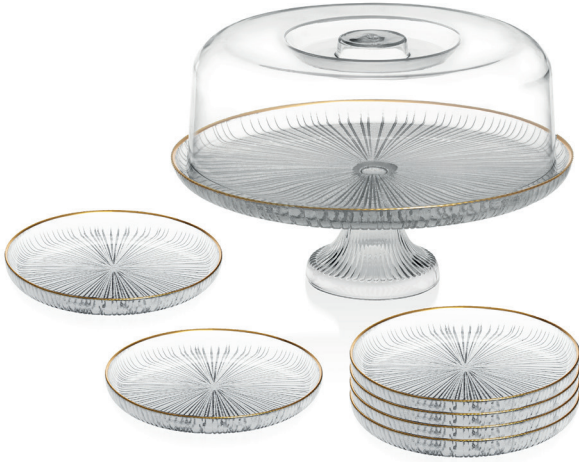

Koli Kg / Box Kg : 12,7

SGM13295

SGM12345

PARLE GB7 AYAKLI KEK FANUS PASTA SETİ
26+19 CM LİNEA ALTIN YALDIZ*4

Ürün İçeriği / Product Content : 7 Prç. / Pcs.

Hacim / Ölçü / Volume / Measure : 26 CM + 19 CM

Ambalaj Şekli / Packaging Style : HediyeLik Kutu / Gift Box