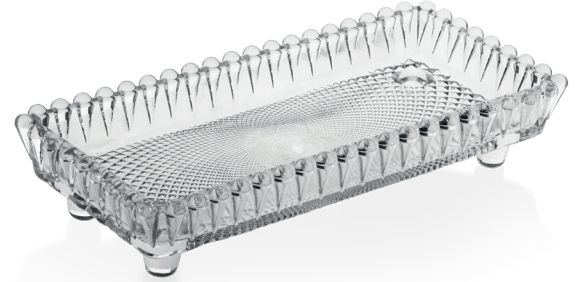

RENOVA GB1 SUNUMLUK TABAK BÖLMELİ 23 CM*12

Ürün İçeriği / Product Content	: 1 Prç. / Pcs.
Hacim / Ölçü / Volume / Measure	: 23 CM
Ambalaj Şekli / Packaging Style	: HediyeLik Kutu / Gift Box
Koli İçi Adet / Paket / Pieces in Box	: 12
Koli M3 / Box M3	: 0,0373
Koli Kg / Box Kg	: 10,8

8 681149 247512

VALENO GB1 SUNUMLUK TABAK 26 CM*8

Ürün İçeriği / Product Content	: 1 Prç. / Pcs.
Hacim / Ölçü / Volume / Measure	: 26 CM
Ambalaj Şekli / Packaging Style	: HediyeLik Kutu / Gift Box
Koli İçi Adet / Paket / Pieces in Box	: 8
Koli M3 / Box M3	: 0,0187
Koli Kg / Box Kg	: 6,5

8 681149 254596