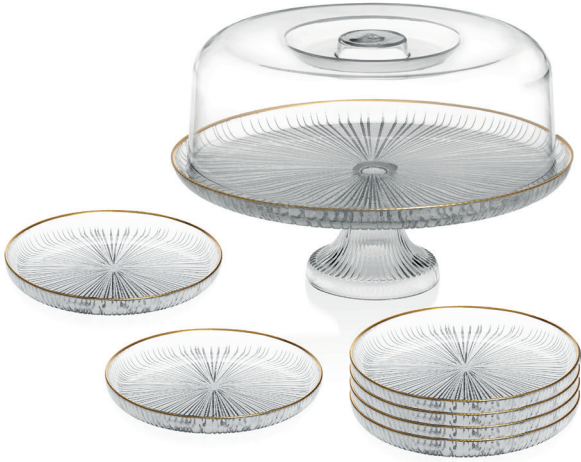

Koli Kg / Box Kg : 12,7

SGM13295

PARLE GB7 AYAKLI KEK FANUS PASTA SETİ
26+19 CM LİNEA ALTIN YALDIZ*4

Ürün İçeriği / Product Content : 7 Prç. / Pcs.

Hacim / Ölçü / Volume / Measure : 26 CM + 19 CM

Ambalaj Şekli / Packaging Style : Hediye Kutu / Gift Box