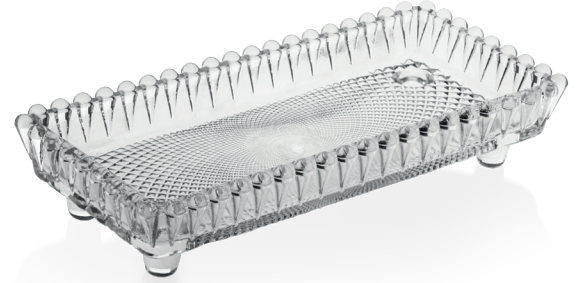

RENOVA GB1 SUNUMLUK TABAK BÖLMELİ 23 CM*12

Ürün İçeriği / Product Content	: 1 Prç. / Pcs.
Hacim / Ölçü / Volume / Measure	: 23 CM
Ambalaj Şekli / Packaging Style	: Hediye Kutu / Gift Box
Koli İçeriği / Paket / Pieces in Box	: 12
Koli M3 / Box M3	: 0,0373
Koli Kg / Box Kg	: 10,8