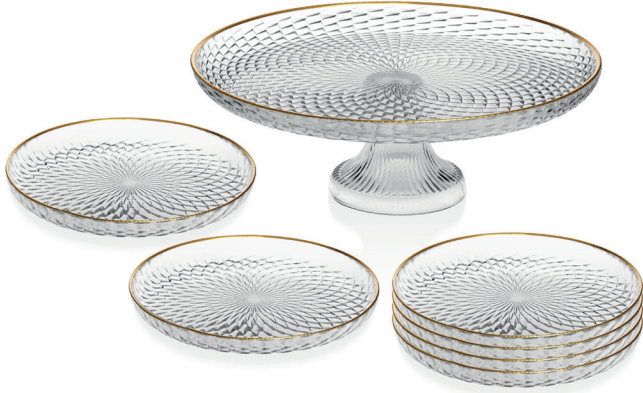

LADEN GB7 AYAKLI PASTA SETİ 26+19 CM
ADEN ALTIN YALDIZ*4

Ürün İçeriği / Product Content : 7 Prç. / Pcs.

Hacim / Ölçü / Volume / Measure : 26 CM + 19 CM

Ambalaj Şekli / Packaging Style : Hediyelik Kutu / Gift Box

Koli İçi Adet / Paket / Pieces in Box : 4

Koli M3 / Box M3 : 0,06

Koli Kg / Box Kg : 12,7

LADEN GB7 AYAKLI PASTA SETİ 26+19 CM
MAJESTIC ALTIN YALDIZ*4

Ürün İçeriği / Product Content : 7 Prç. / Pcs.

Hacim / Ölçü / Volume / Measure : 26 CM + 19 CM

Ambalaj Şekli / Packaging Style : Hediyelik Kutu / Gift Box

Koli İçi Adet / Paket / Pieces in Box : 4

Koli M3 / Box M3 : 0,06

Koli Kg / Box Kg : 12,7