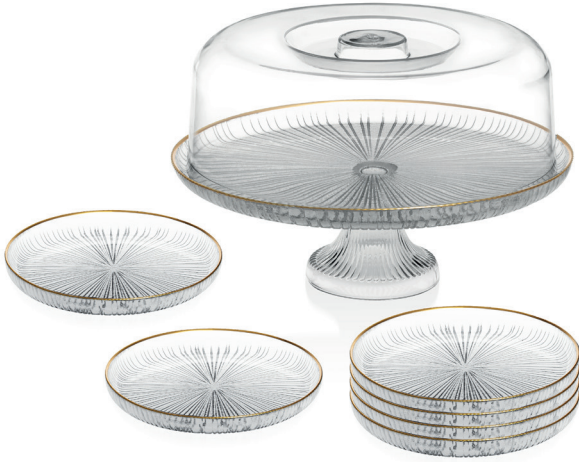

Hacim / Ölçü / Volume / Measure : 26 CM + 19 CM

Ambalaj Şekli / Packaging Style : Hediyelik Kutu / Gift Box

Koli İçi Adet / Paket / Pieces in Box : 4

Koli M3 / Box M3 : 0,06

Koli Kg / Box Kg : 12,7

PARLE GB7 AYAKLI KEK FANUS PASTA SETİ 26+19 CM LİNEA ALTIN YALDIZ*4