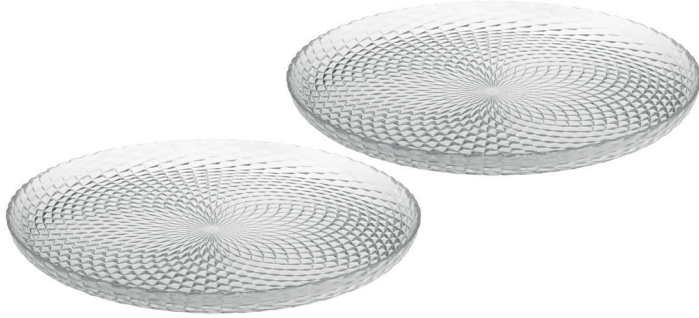

VENETO GB2 SUNUM TABAK 26 CM ADEN SADE*12

Ürün İçeriği / Product Content : 2 Prç./ Pcs.

Hacim / Ölçü / Volume / Measure : 26 CM

Ambalaj Şekli / Packaging Style : HediyeLik Kutu / Gift Box

Koli İçi Adet / Paket / Pieces in Box : 6

Koli M3 / Box M3 : 0,02

Koli Kg / Box Kg : 8,5

VENETO GB2 SUNUM TABAK 26 CM MAJESTİC SADE*12

Ürün İçeriği / Product Content : 2 Prç./ Pcs.

Hacim / Ölçü / Volume / Measure : 26 CM

Ambalaj Şekli / Packaging Style : HediyeLik Kutu / Gift Box

Koli İçi Adet / Paket / Pieces in Box : 6

Koli M3 / Box M3 : 0,02

Koli Kg / Box Kg : 8,5