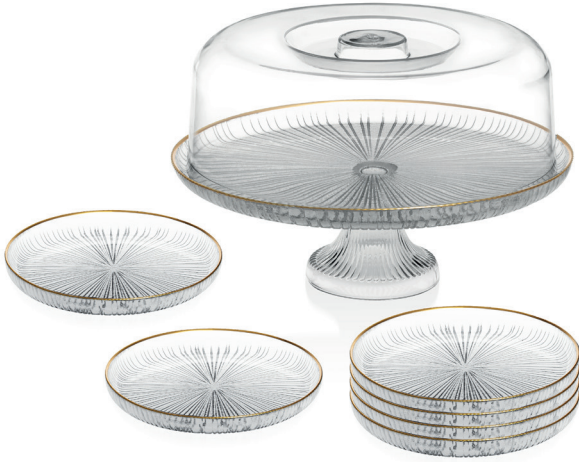

Koli Kg / Box Kg : 12,7

PARLE GB7 AYAKLI KEK FANUS PASTA SETİ 26+19 CM LİNEA ALTIN YALDIZ*4

Ürün İçeriği / Product Content : 7 Prç./ Pcs.

Hacim / Ölçü / Volume / Measure : 26 CM + 19 CM

Ambalaj Şekli / Packaging Style : HediyeLik Kutu / Gift Box