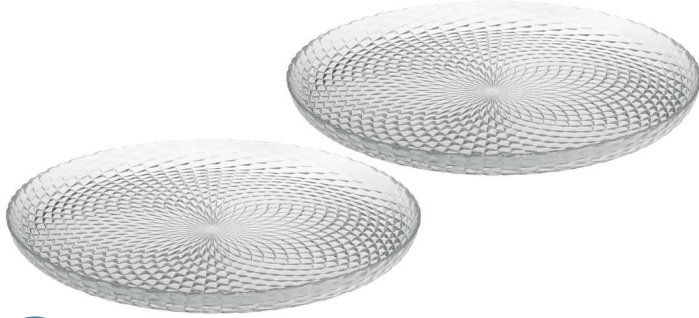

113¹⁴

VENETO GB2 SUNUM TABAK 26 CM ADEN SADE*12

Ürün İçeriği / Product Content : 2 Prç./ Pcs.

Hacim / Ölçü / Volume / Measure : 26 CM

Ambalaj Şekli / Packaging Style : HediyeLik Kutu / Gift Box

Koli İçi Adet / Paket / Pieces in Box : 6

Koli M3 / Box M3 : 0,02

Koli Kg / Box Kg : 8,5

8 681149 256934

113¹⁴

VENETO GB2 SUNUM TABAK 26 CM MAJESTİC SADE*12

Ürün İçeriği / Product Content : 2 Prç./ Pcs.

Hacim / Ölçü / Volume / Measure : 26 CM

Ambalaj Şekli / Packaging Style : HediyeLik Kutu / Gift Box

Koli İçi Adet / Paket / Pieces in Box : 6

Koli M3 / Box M3 : 0,02

Koli Kg / Box Kg : 8,5

8 681149 256224