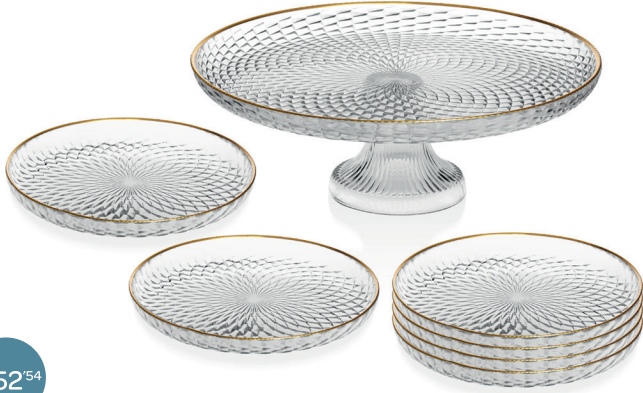

Ambalaj Şekli / Packaging Style : Hediyelik Kutu / Gift Box

Koli İçi Adet / Paket / Pieces in Box : 4

Koli M3 / Box M3 : 0,06

Koli Kg / Box Kg : 12,70

SGM13285

SGM13286

₺452⁵⁴

LADEN GB7 AYAKLI PASTA SETİ 26+19 CM ADEN ALTIN YALDIZ*4