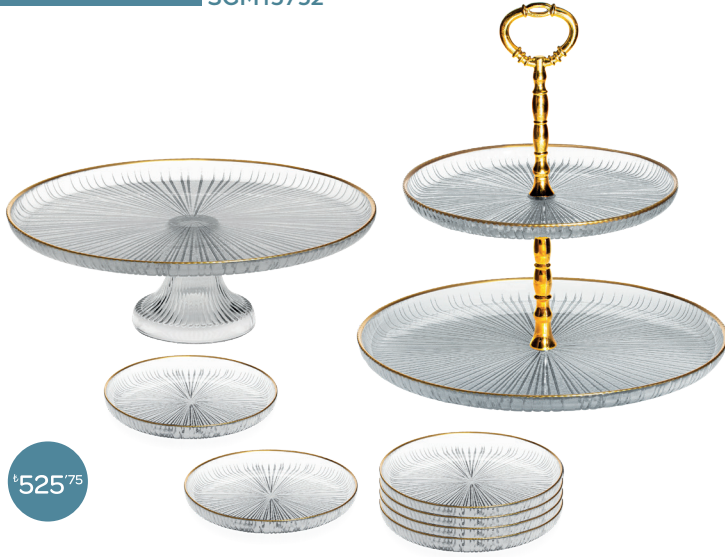

SGM13752

SGM13327

₺525⁷⁵

ARLO GB8 SUNUM SETİ ALTIN YALDIZ*4

Ürün İçeriği / Product Content	: 8 Prç./ Pcs.
Hacim / Ölçü / Volume / Measure	: 26 CM / 26+19 CM / 16 CM
Ambalaj Şekli / Packaging Style	: Hediye Kutu / Gift Box
Koli İçi Adet / Paket / Pieces in Box	: 4
Koli M3 / Box M3	: 0,02
Koli Kg / Box Kg	: 14,81