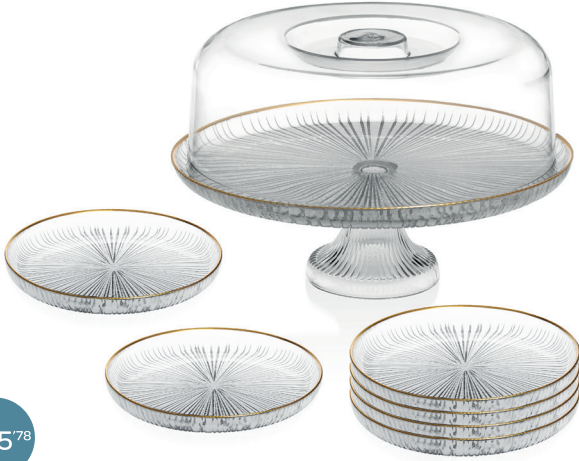

₺505⁷⁸

PARLE GB7 AYAKLI KEK FANUS PASTA SETİ
26+19 CM MAJESTIC ALTIN YALDIZ*4

Ürün İçeriği / Product Content	: 7 Prç. / Pcs.
Hacim / Ölçü / Volume / Measure	: 26 CM + 19 CM
Ambalaj Şekli / Packaging Style	: Hediyelik Kutu / Gift Box
Koli İçi Adet / Paket / Pieces in Box	: 4
Koli M3 / Box M3	: 0,06
Koli Kg / Box Kg	: 12,7

SGM13295

SGM12345

₺505⁷⁸

PARLE GB7 AYAKLI KEK FANUS PASTA SETİ 26+19 CM LİNEA ALTIN YALDIZ*4

Ürün İçeriği / Product Content : 7 Prç. / Pcs.

Hacim / Ölçü / Volume / Measure : 26 CM + 19 CM

Ambalaj Şekli / Packaging Style : HediyeLik Kutu / Gift Box